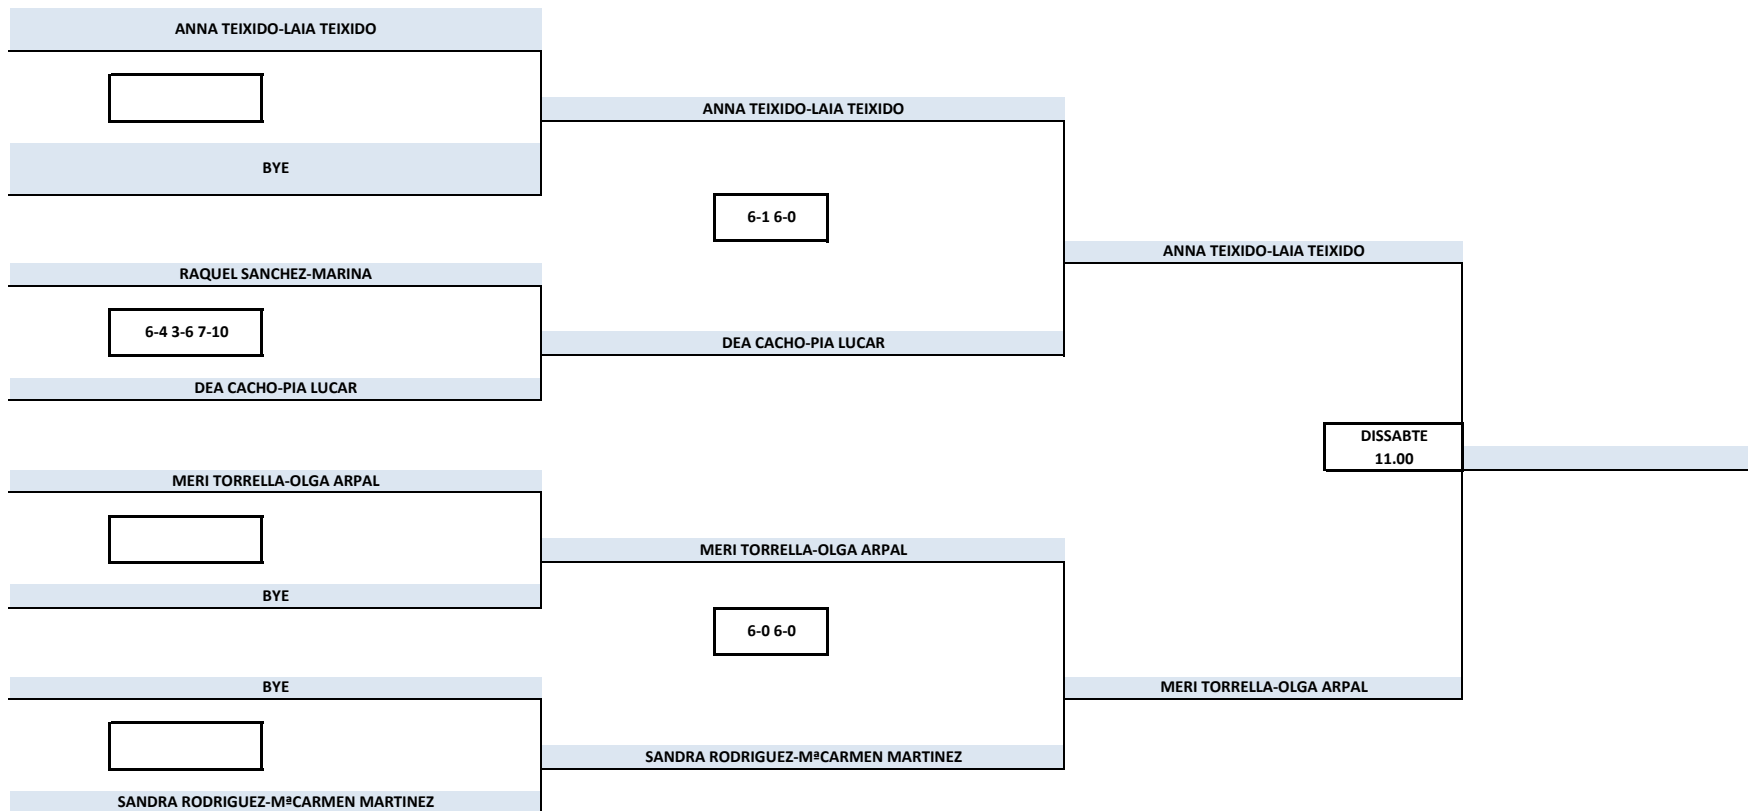

FINAL DISSABTE A LES 10.00

ANTON-BARTUAL c/BARTUAL-NUEZ

1a FEMENINA

GRUP A

X	SALCEDO-RECASENS	FERRER-HIDALGO	S.ROMERO-SAFONT
SALCEDO-RECASENS	X	X	X
FERRER-HIDALGO	2-6 6-2 1-6	X	X
S.ROMERO-SAFONT	2-6 1-6	1-6 0-6	X

GRUP B

X	NAVARRO-DALMAU	L.ROMERO-FERRE	DELGADO-CASAS
NAVARRO-DALMAU	X	X	X
L.ROMERO-FERRE	0-6 1-6	X	X
DELGADO-CASAS	4-6 2-6	6-0 6-0	X

FINAL DISSABTE A LES 11.00

NAVARRO-DALMAU c/ SALCEDO-RECASENS

2a FEMENINA

4A FEMENINA

2A MIXTE

3a MASCULINA Consolació

2a FEMENINA Consolació

BLANCA MOLINI-IOLANDA CARMONA		
6-0 6-2		
IRENE FERRER-CARME SERRA		
MARTA DURBAN-MARTA LABORY		
BYE		
	BLANCA MOLINI-IOLANDA CARMONA	
	DISSABTE 11.00	
	MARTA DURBAN-MARTA LABORY	