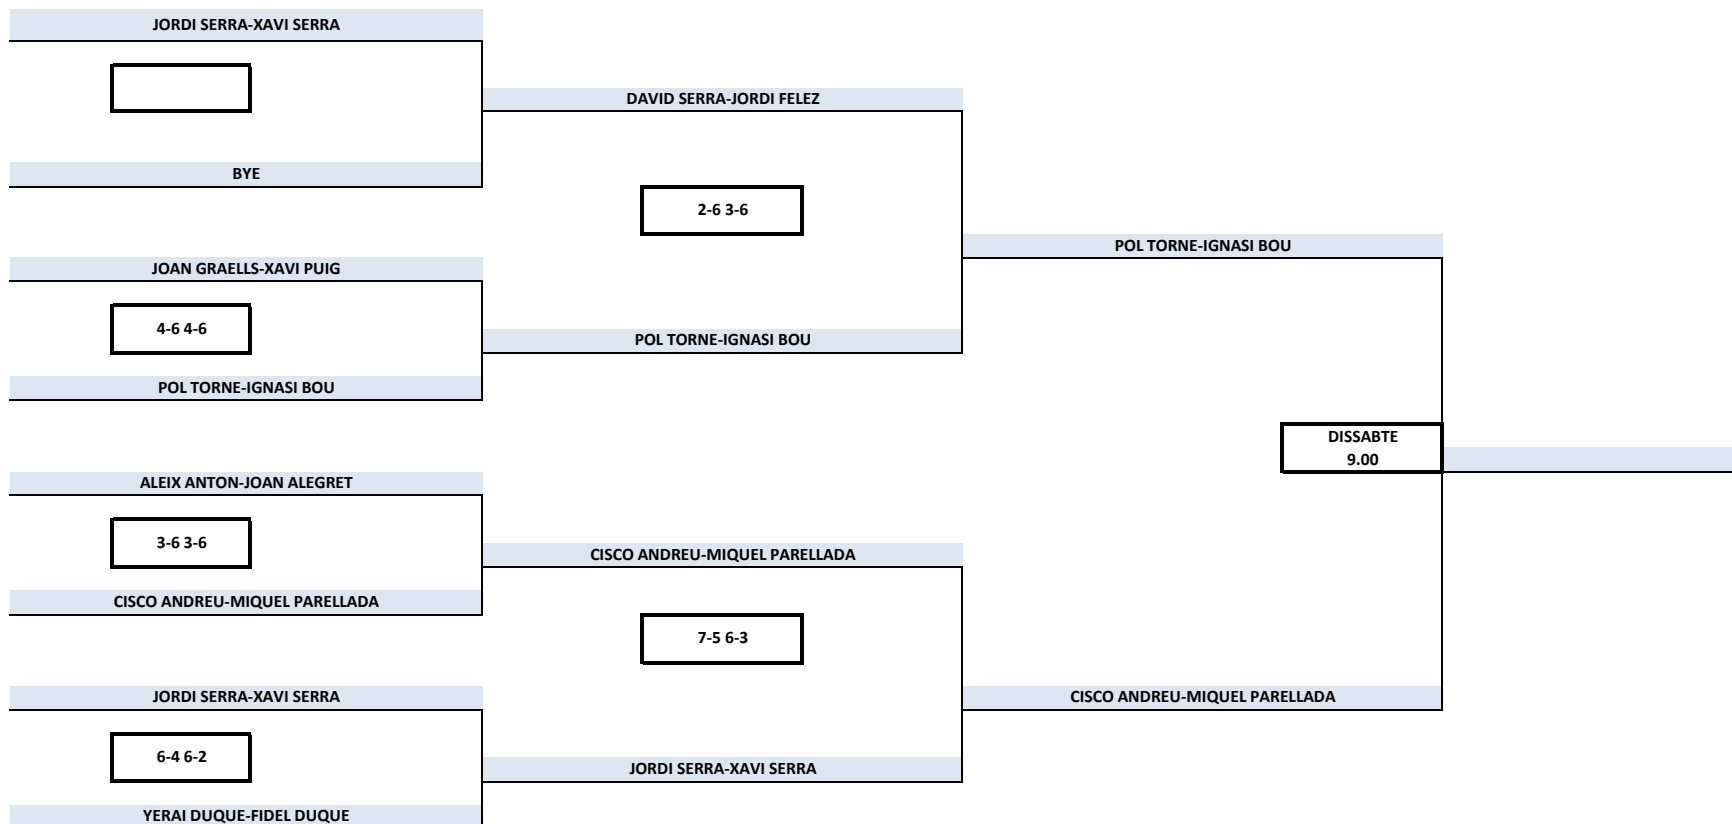

3a MASCULINA