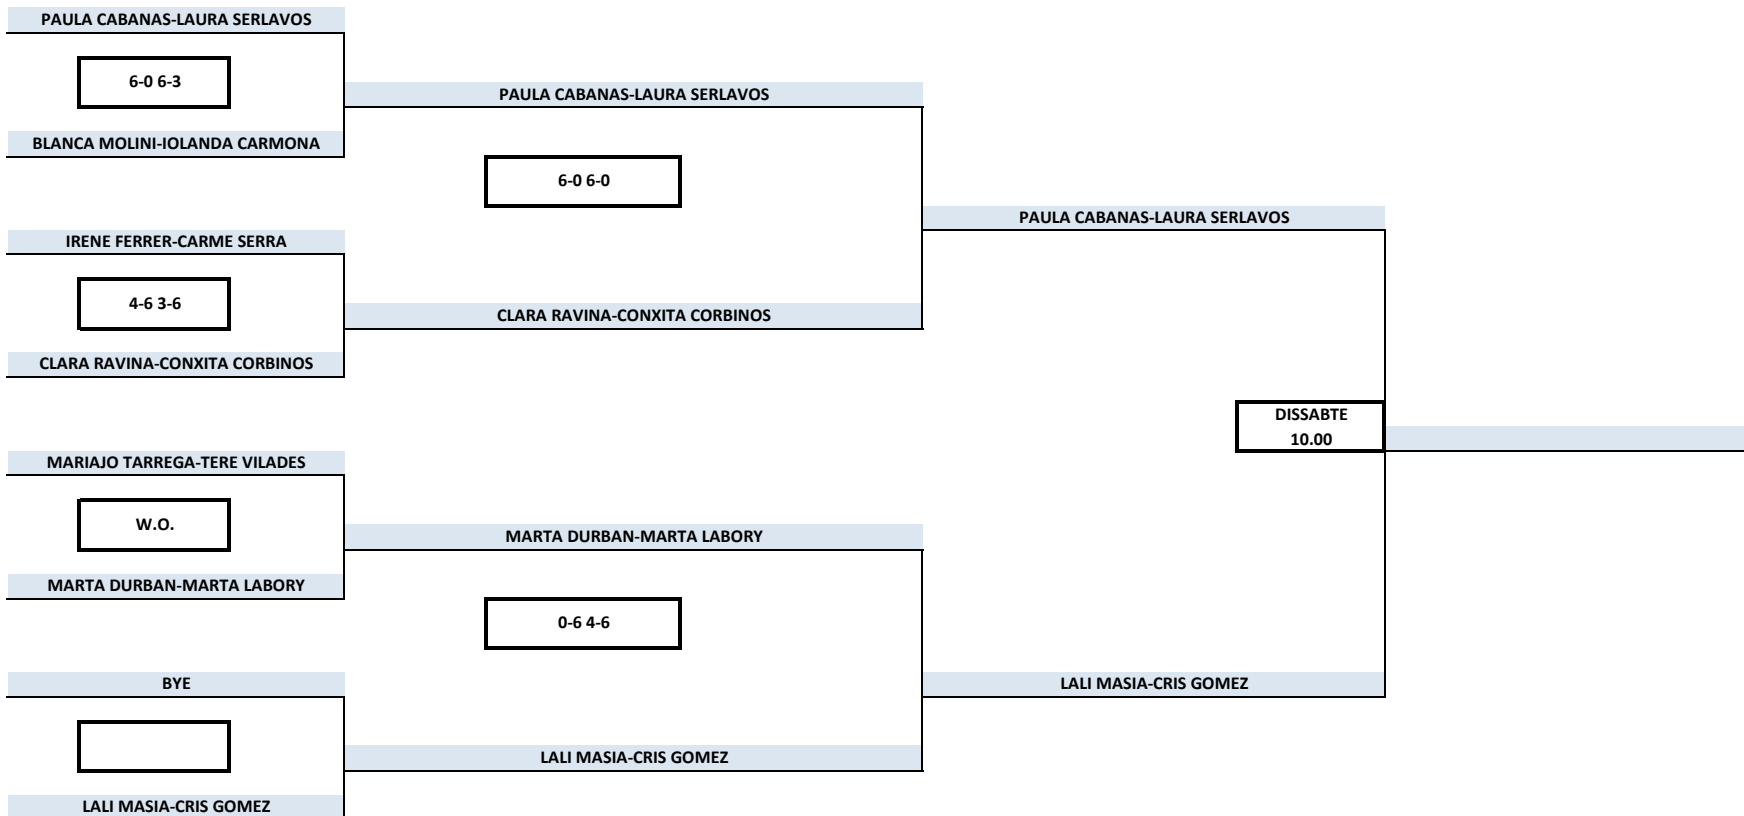

FINAL DISSABTE A LES 10.00

ANTON-BARTUAL c/BARTUAL-NUEZ

1a FEMENINA

GRUP A

X	SALCEDO-RECASENS	FERRER-HIDALGO	S.ROMERO-SAFONT
SALCEDO-RECASENS	X	X	X
FERRER-HIDALGO	2-6 6-2 1-6	X	X
S.ROMERO-SAFONT	2-6 1-6	1-6 0-6	X

GRUP B

X	NAVARRO-DALMAU	L.ROMERO-FERRE	DELGADO-CASAS
NAVARRO-DALMAU	X	X	X
L.ROMERO-FERRE	0-6 1-6	X	X
DELGADO-CASAS	4-6 2-6	6-0 6-0	X

FINAL DISSABTE A LES 11.00

NAVARRO-DALMAU c/ SALCEDO-RECASENS

2a FEMENINA