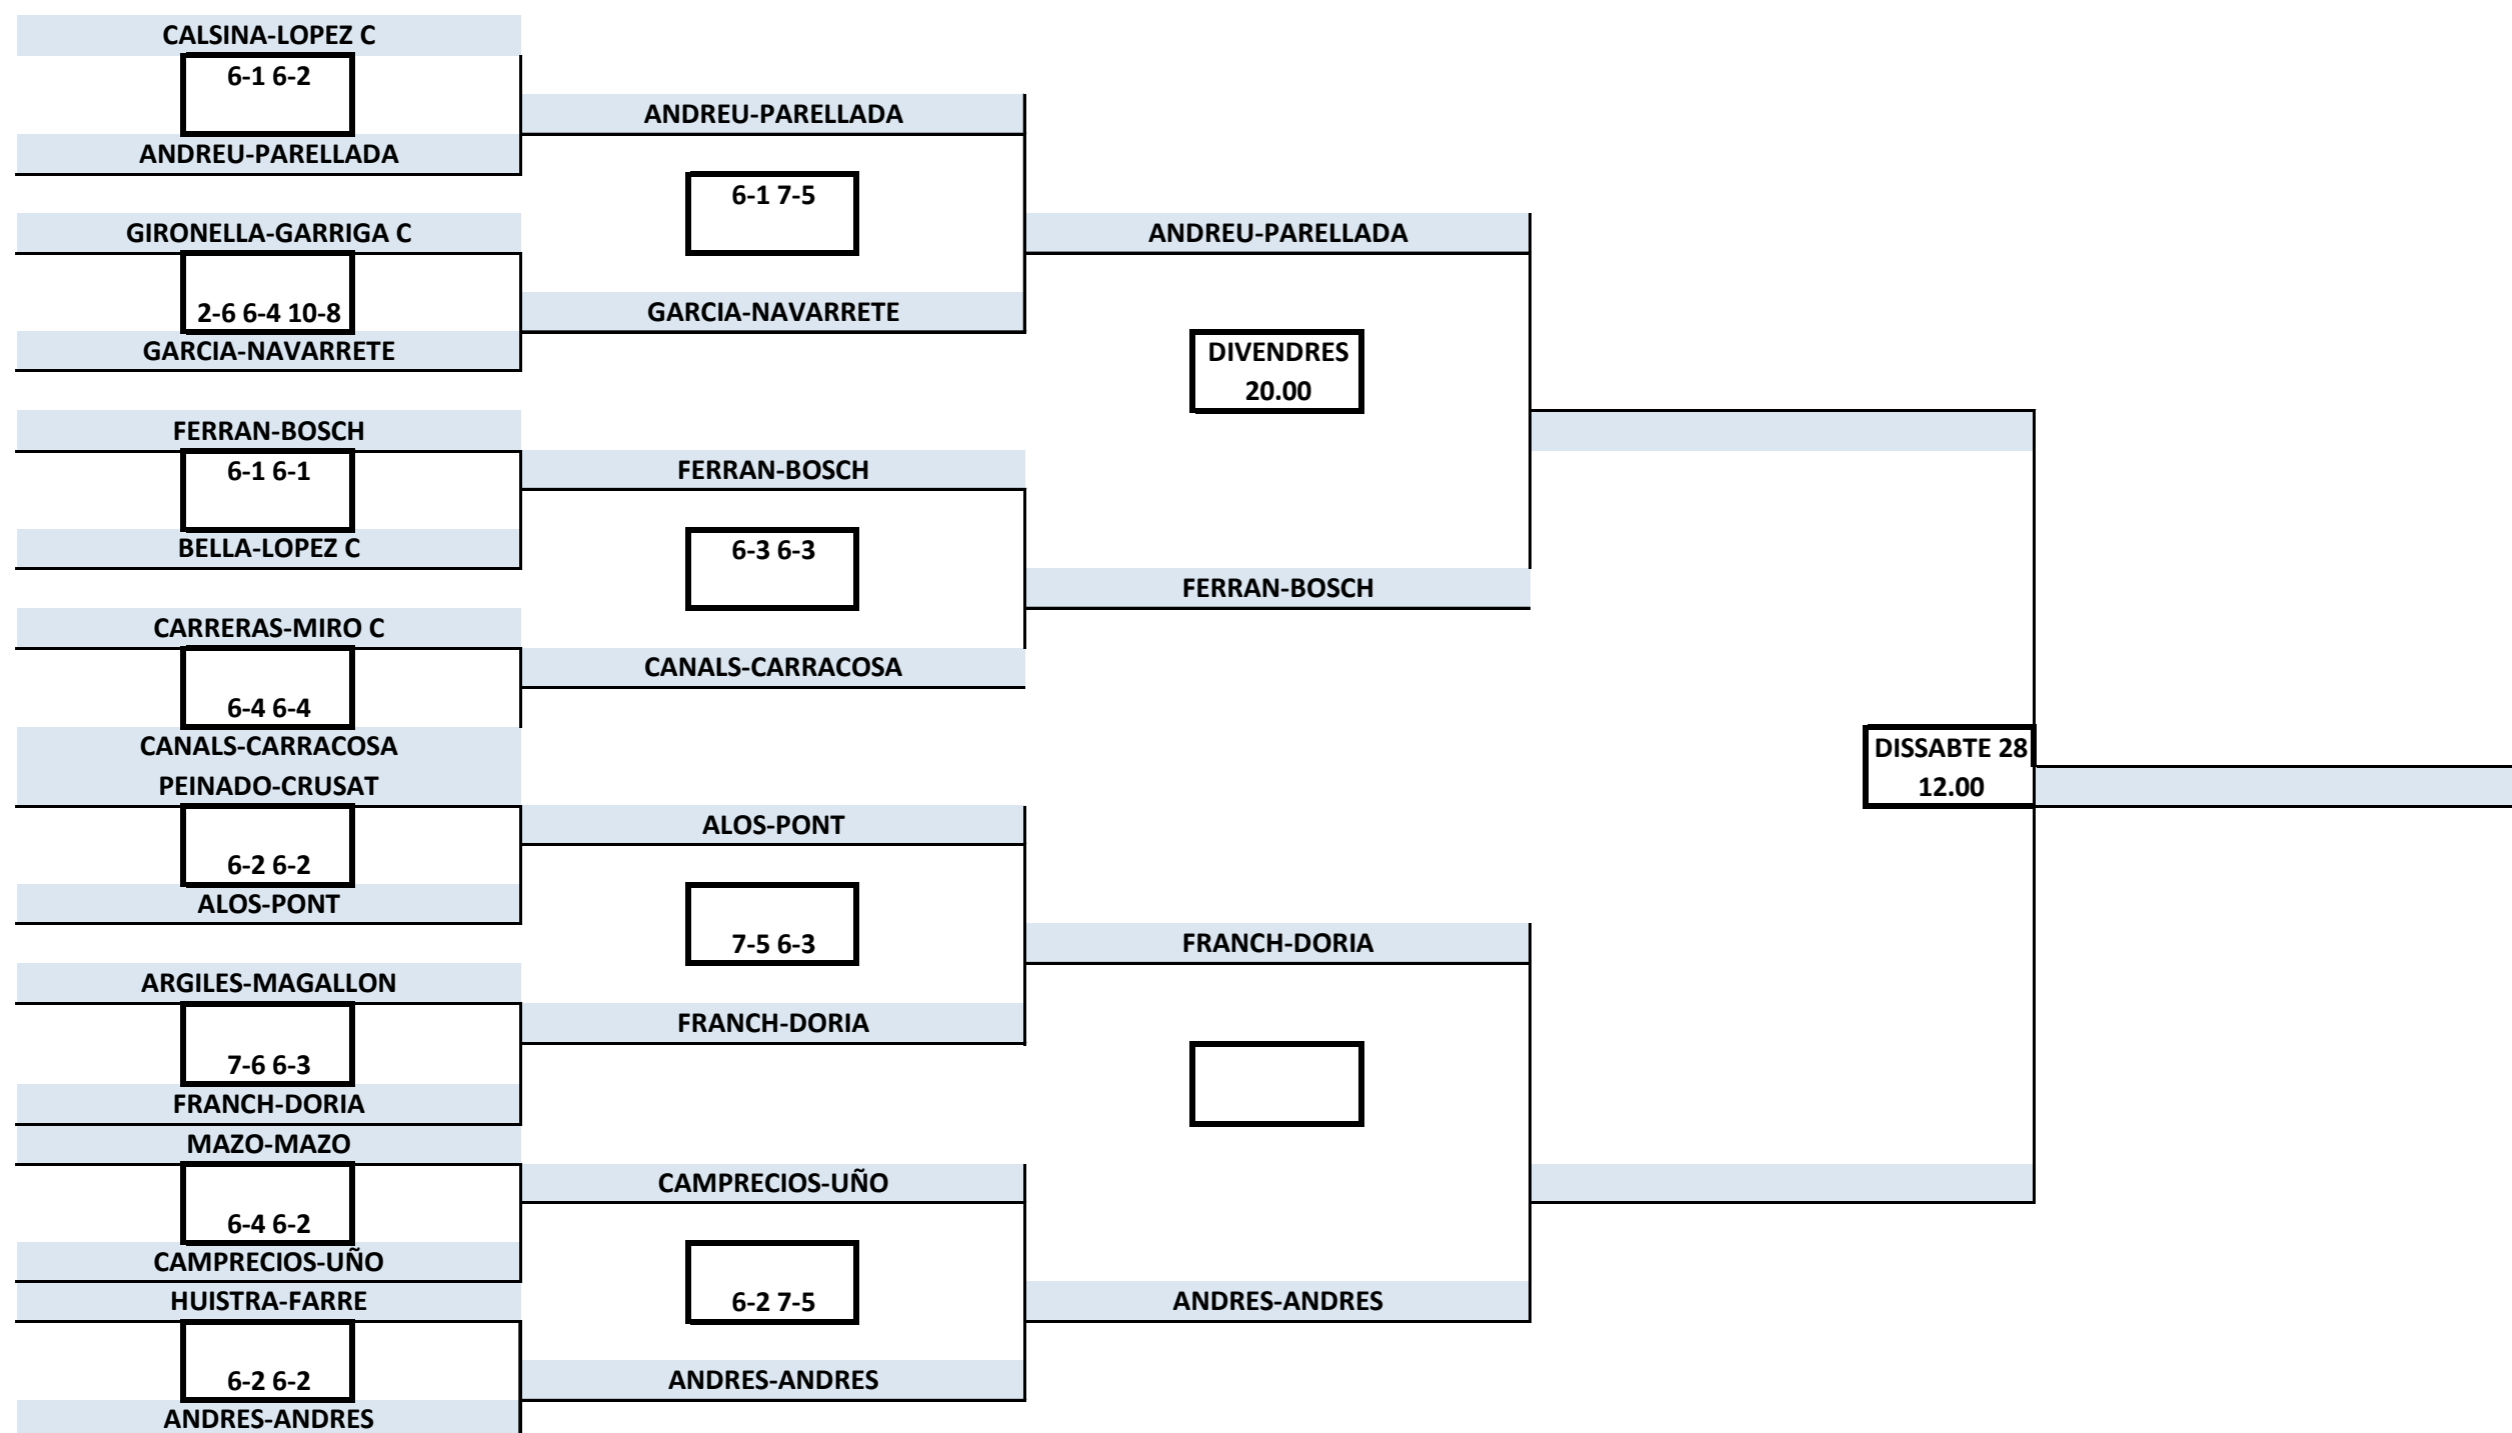

3a MASCULINA