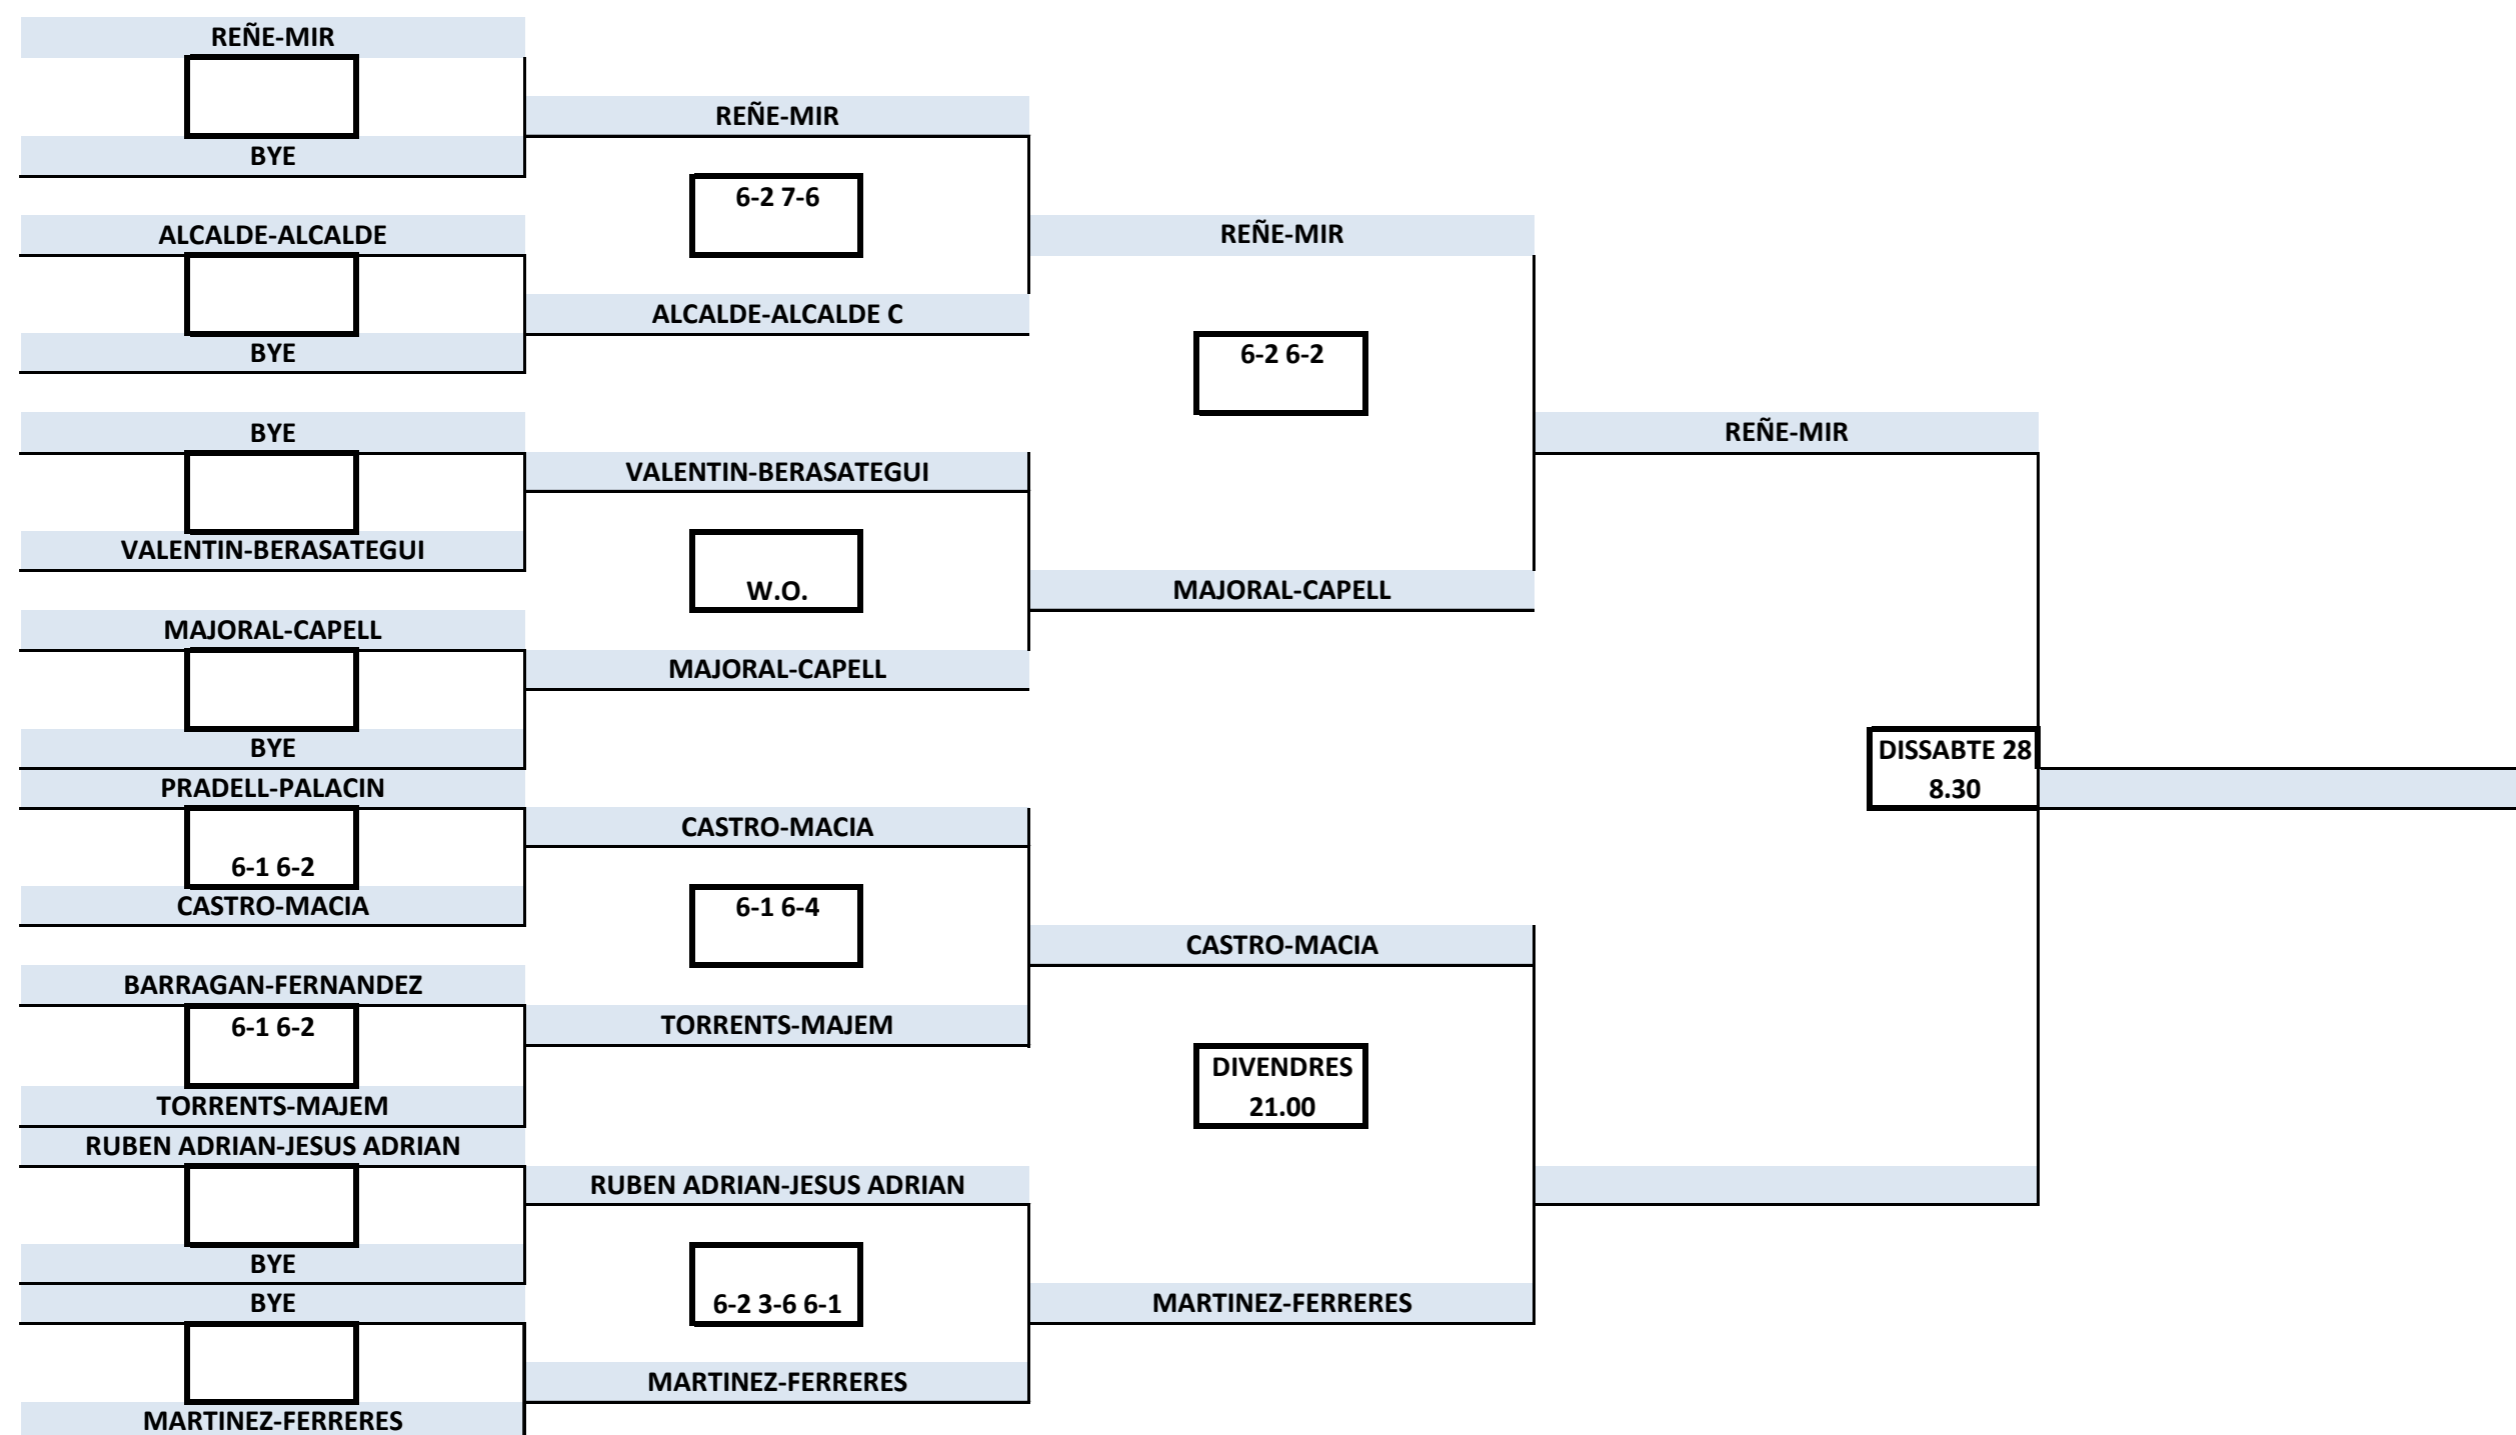

2a MASCULINA