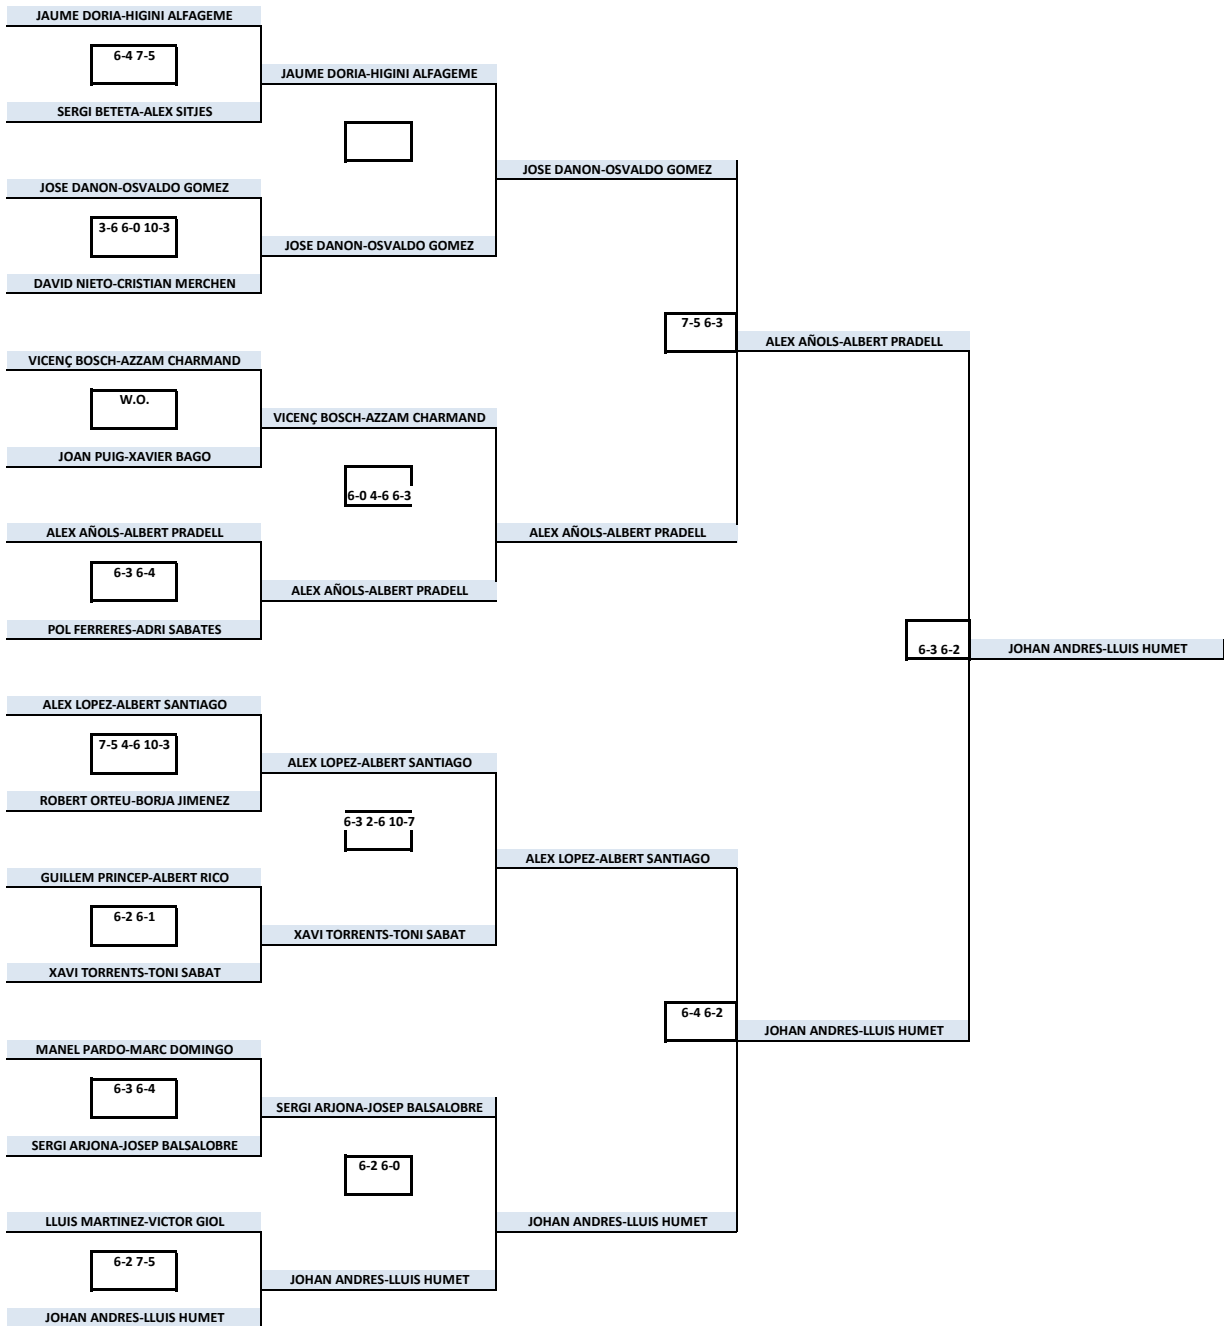

3A MASCULINA