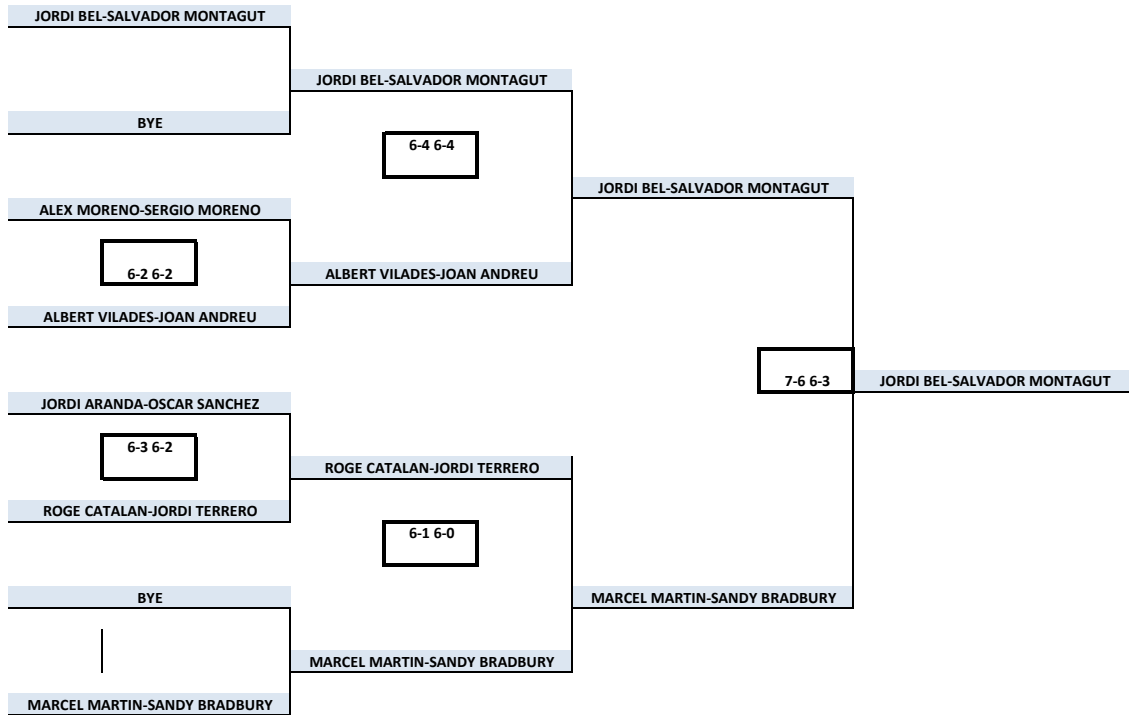

1A MASCULINA

GRUP A

X	ALBERT PORTA-FERRAN RESTREPO	ISMA ACUÑA-DANI HUERTAS	FELIX RIBA-JORDI RUIZ	PEDRO SANCHEZ-MARTIN GARZO
ALBERT PORTA-FERRAN RESTREPO	X	X	X	X
ISMA ACUÑA-DANI HUERTAS	7-5 6-3	X	X	X
FELIX RIBA - JORDI RUIZ	2-6 5-7	3-6 0-6	X	X
PEDRO SANCHEZ-MARTIN GARZO	2-6 4-6	6-2 7-5	6-2 6-3	X

DILLUNS 22.00
DIMECRES 20.00

ISMA ACUÑA-DANI HUERTAS / PAU ARTIEDA-SERGI DEL MORAL
DAREK RIBA-DANI MARCHAN / ALBERT PORTA-FERRAN RESTREPO

2A MASCULINA

X	ALBERT FEU NICOLAS TIRY	MARC VALLS JOAN BRULLET	ERNESTO FERRER- SANTI de LACOSTE	ROBERTO CASTILLO- SERGI CARBONELL
ALBERT FEU NICOLAS TIRY	X	X	X	X
MARC VALLS JOAN BRULLET	6-0 6-0	X	X	X
ERNESTO FERRER- SANTI de LACOSTE	4-6 4-6	0-6 0-6	X	X
ROBERTO CASTILLO- SERGI CARBONELL	6-1 6-0	2-6 3-6	6-0 6-1	X

FINAL

MARC VALLS-JOAN BRULLET a ROBERTO CASTILLO-SERGI CARBONELL

6-3 6-1

3A MASCULINA

4A MASCULINA

2A FEMENINA

X	ANNA COLL-MARTA WILBERGER	MARIOLA TASSO-GEMMA ARQUES	SANDRA SOLE-CRISTINA MAURI	MONICA IBAÑEZ-MONICA FAZIO	IRENE PALAZON-EVA GRANDIO
ANNA COLL-MARTA WILBERGER	X	X	X	X	X
MARIOLA TASSO-GEMMA ARQUES	W.O. COLL-WILBERGER	X	X	X	X
SANDRA SOLE-CRISTINA MAURI	6-2 6-1	6-1 7-5	X	X	X
MONICA IBAÑEZ-MONICA FAZIO	6-1 6-3	6-4 6-1	1-6 2-6	X	X
IRENE PALAZON-EVA GRANDIO	6-1 6-2	7-5 6-2	0-6 3-6	0-6 1-6	X