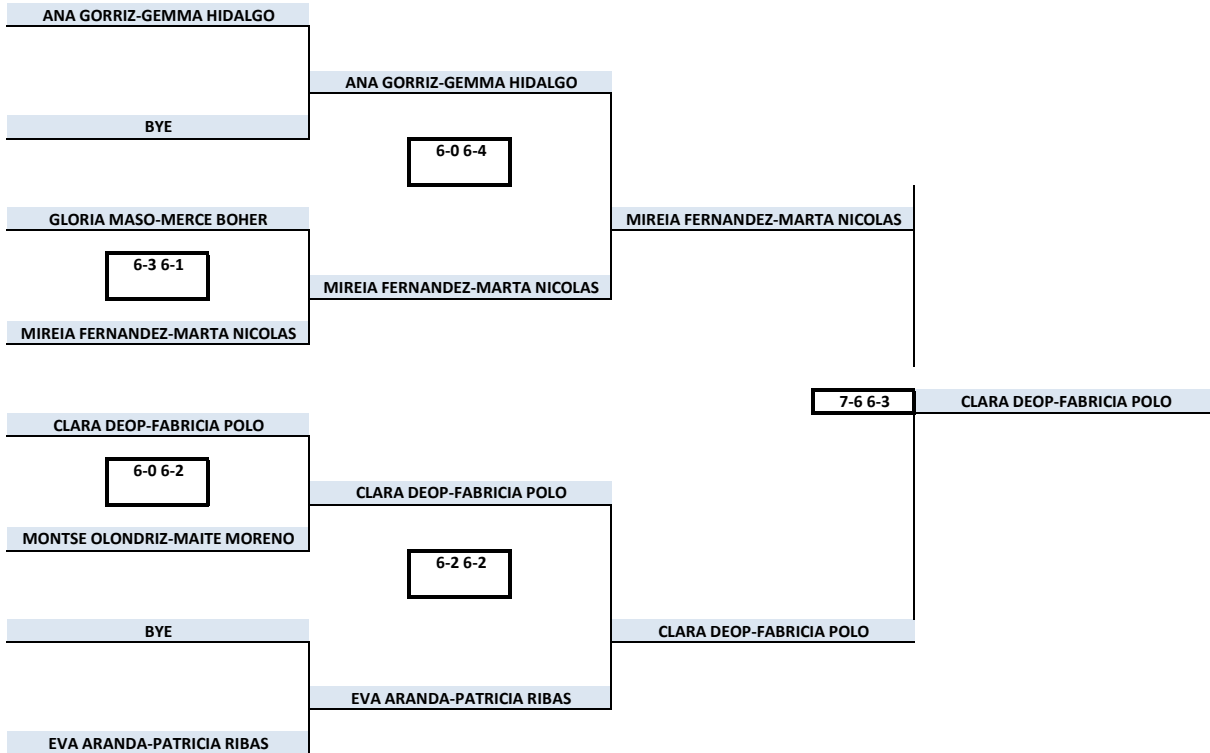

1A MASCULINA

GRUP A

X	ALBERT PORTA-FERRAN RESTREPO	ISMA ACUÑA-DANI HUERTAS	FELIX RIBA-JORDI RUIZ	PEDRO SANCHEZ-MARTIN GARZO
ALBERT PORTA-FERRAN RESTREPO	X	X	X	X
ISMA ACUÑA-DANI HUERTAS	7-5 6-3	X	X	X
FELIX RIBA - JORDI RUIZ	2-6 5-7	3-6 0-6	X	X
PEDRO SANCHEZ-MARTIN GARZO	2-6 4-6	6-2 7-5	6-2 6-3	X

DILLUNS 22.00
DIMECRES 20.00

ISMA ACUÑA-DANI HUERTAS / PAU ARTIEDA-SERGI DEL MORAL
DAREK RIBA-DANI MARCHAN / ALBERT PORTA-FERRAN RESTREPO

2A MASCULINA

X	ALBERT FEU NICOLAS TIRY	MARC VALLS JOAN BRULLET	ERNESTO FERRER- SANTI de LACOSTE	ROBERTO CASTILLO- SERGI CARBONELL
ALBERT FEU NICOLAS TIRY	X	X	X	X
MARC VALLS JOAN BRULLET	6-0 6-0	X	X	X
ERNESTO FERRER- SANTI de LACOSTE	4-6 4-6	0-6 0-6	X	X
ROBERTO CASTILLO- SERGI CARBONELL	6-1 6-0	2-6 3-6	6-0 6-1	X

FINAL

MARC VALLS-JOAN BRULLET a ROBERTO CASTILLO-SERGI CARBONELL

6-3 6-1

3A MASCULINA

4A MASCULINA

2A FEMENINA

X	ANNA COLL-MARTA WILBERGER	MARIOLA TASSO-GEMMA ARQUES	SANDRA SOLE-CRISTINA MAURI	MONICA IBAÑEZ-MONICA FAZIO	IRENE PALAZON-EVA GRANDIO
ANNA COLL-MARTA WILBERGER	X	X	X	X	X
MARIOLA TASSO-GEMMA ARQUES	W.O. COLL-WILBERGER	X	X	X	X
SANDRA SOLE-CRISTINA MAURI	6-2 6-1	6-1 7-5	X	X	X
MONICA IBAÑEZ-MONICA FAZIO	6-1 6-3	6-4 6-1	1-6 2-6	X	X
IRENE PALAZON-EVA GRANDIO	6-1 6-2	7-5 6-2	0-6 3-6	0-6 1-6	X

- 1R- SANDRA SOLE-CRISTINA MAURI**
2N- MONICA IBAÑEZ-MONICA FAZIO
3R- IRENE PALAZON-EVA GRANDIO

3A-4A FEMENINA

2A MIXTA

GRUP A

X	JOHAN ANDRES-ANDREA ANDRES	OLGA FERRER-VICTOR GIOL	LLUC FARRERA-MARTA FERRER
JOHAN ANDRES-ANDREA ANDRES	X	X	X
OLGA FERRER-VICTOR GIOL	2-6 3-6	X	X
LLUC FARRERA-MARTA FERRER	2-6 4-6	7-5 4-6 10-6	X