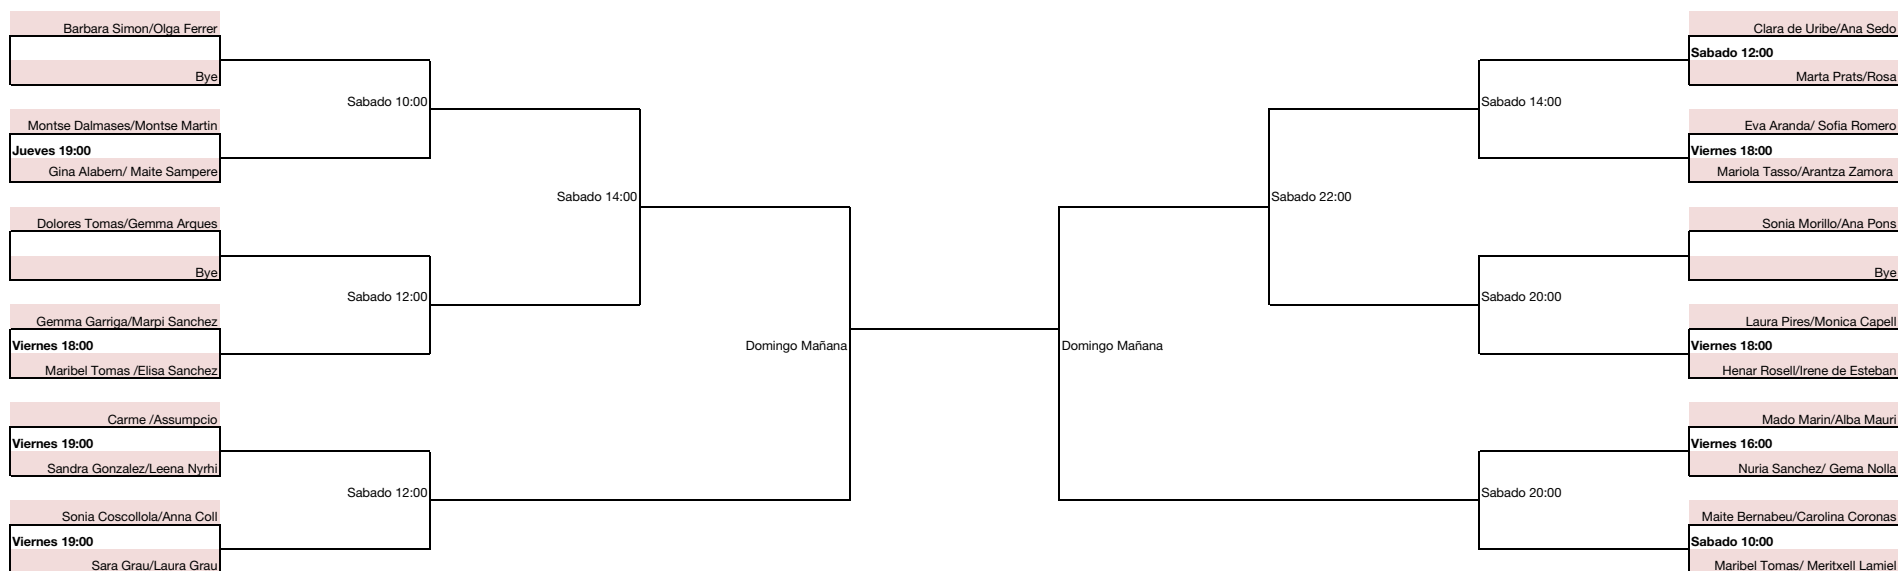

1er Open de Pàdel

NIVELL B - CATEGORIA FEMENINA

del 2 al 5 de maig de 2013

Per a qualsevol dubte, podeu contactar amb Arantxa:
padelmunicipalvalldoreix@gmail.com